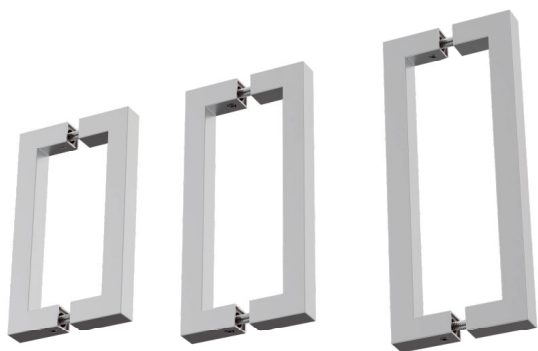

DH27

Coppia di maniglie a sezione quadrata per box doccia e porte in vetro

Sistema di fissaggio con grani nascosti, nessuna vite in vista

Realizzato in acciaio inox Aisi 304

Misure disponibili: sez. 15x15 mm inter. mm 135/160/192

Pair of square section handles for shower rooms and glass doors

Concealed screws fixing system

Aisi 304 stainless steel manufacturing

Available size: sect. 15x15 mm c/c mm 135/160/192