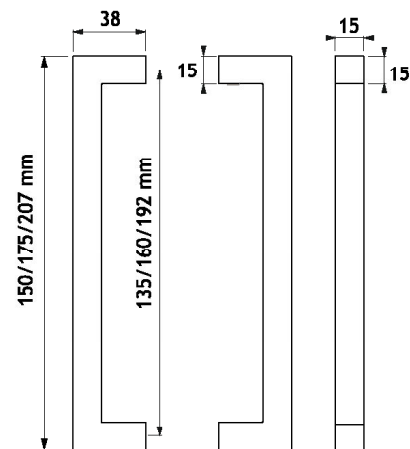

DH27

Coppia di maniglie a sezione quadrata per box doccia e porte in vetro

Sistema di fissaggio con grani nascosti, nessuna vite in vista

Realizzato in acciaio inox Aisi 304

Misure disponibili: sez. 15x15 mm inter. mm 135/160/192

Pair of square section handles for shower rooms and glass doors

Concealed screws fixing system

Aisi 304 stainless steel manufacturing

Available size: sect. 15x15 mm c/c mm 135/160/192